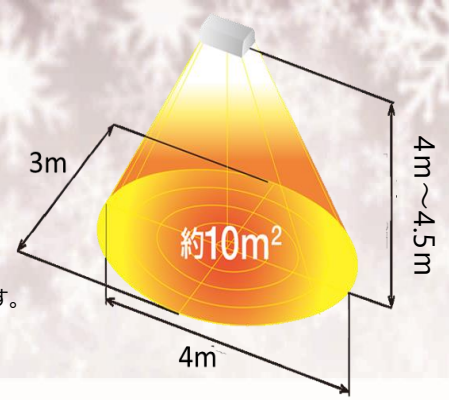

# TOKERUM

**Anti-freeze spot solution**  
冬季物流の安全を守る・高所タイプ新発売

解ケルモは遠赤外線照射型融雪装置です。  
 上方から照射した遠赤外線ので、雪（氷）の分子を振動させて熱エネルギーに変えて融雪（融氷）します。  
 降雪センサにより自動融雪を実現します。

融雪範囲の目安として  
 およそ車一台分の10㎡の範囲の融雪が可能です。  
 ※融雪範囲は設置環境や、外気温、降雪量、取付高さにより変動します。