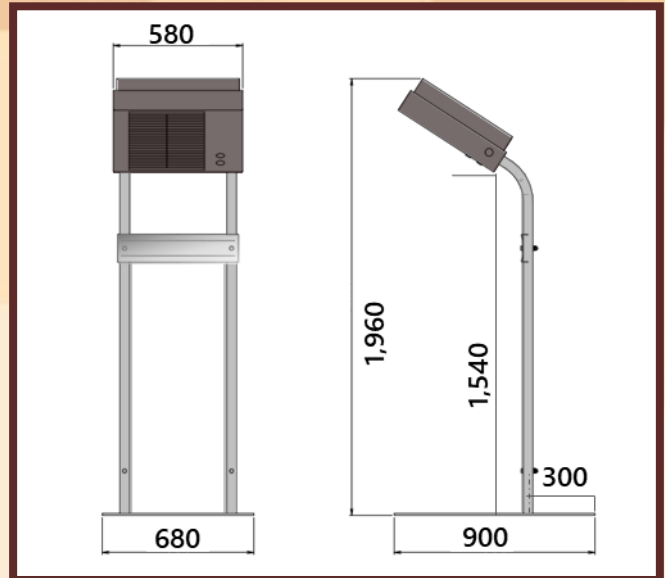

DRAWING 外形図

※上記仕様は改良のため予告なく変更する場合があります

※ 遠赤外線ランプは、3,000時間の耐久テストをクリアしています。ランプ交換が必要となった際には、ランプ単体でのご購入が可能です。

※ご使用には単相200V電源が必要です。設置の際にはアンカーボルト固定（φ14mm/4か所）または、40kg程度の重をベース後部に乗せてご使用ください。

応援プライスで札幌限定発売

株式会社エルコム 〒001-0010札幌市北区北10条西1丁目10-1 MCビル
www://elcom-jp.com email: aqa@elcom-jp.com

TEL. 011-727-7003