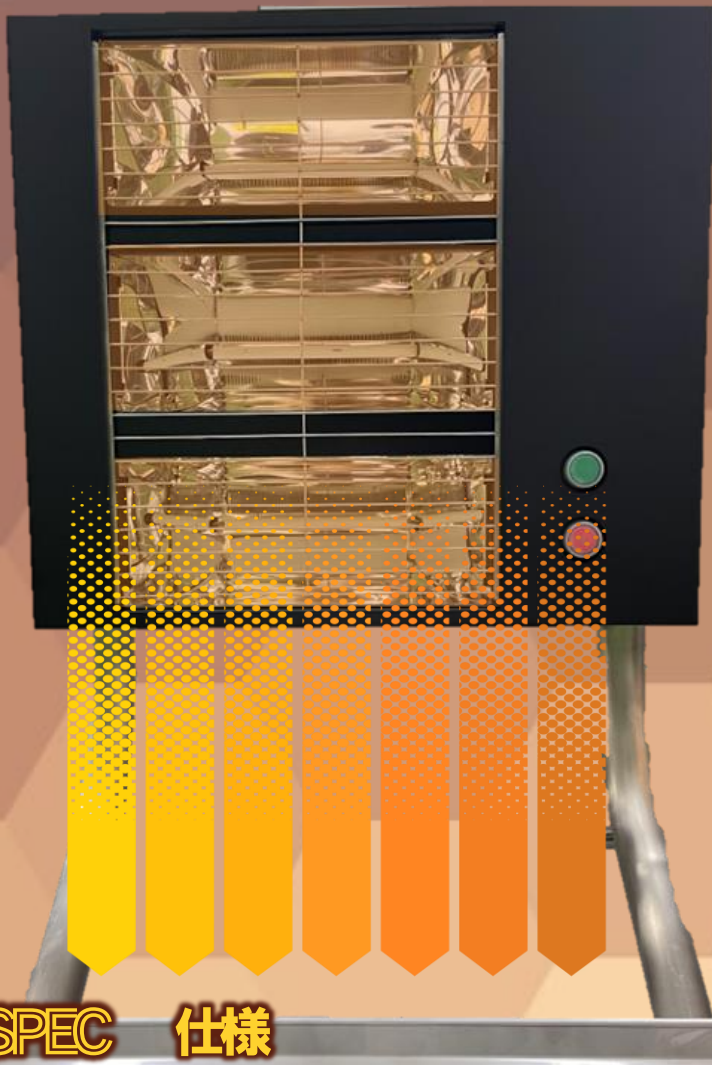

遠赤スポット融雪

ELCOM

TUMORAN

ツモラン

置くだけ簡単
雪が積もらない！

積雪ゼロエリア

約6m²

遠赤スポット融雪

TUMORAN

ツモラン

ボタンプッシュで融雪開始 タイマー付き

■スポット融雪範囲（目安）

※融雪範囲は設置環境や、積雪スピードなどにより若干変動します。

SPEC 仕様

名称	遠赤スポット融雪TUMORAN ツモラン
電源	単相200V 2,700W
寸法	W680×D900×H1,960mm
重量	本体14.5kg（電源ケーブル含む） スタンド32.5kg（ベース、支柱、つなぎ含む）
電源接続	接地2P20A引掛コンセント 5m付属
ランプ	遠赤外線ランプ900W×3本
使用方法	押し釦スイッチ式 内部タイマーで自動OFF ※タイマー運転中はOFFボタンで停止可能
使用環境	周辺温度+5℃～-20℃
連続運転時間	20時間以内推奨

DRAWING 外形図

※上記仕様は改良のため予告なく変更する場合があります

※ 遠赤外線ランプは、3,000時間の耐久テストをクリアしています。ランプ交換が必要となった際には、ランプ単体でのご購入が可能です。

※ご使用には単相200V電源が必要です。設置の際にはアンカーボルト固定（φ14mm/4か所）または、40kg程度の重をベース後部に乗せてご使用ください。

応援プライスで札幌限定発売

株式会社エルコム 〒001-0010札幌市北区北10条西1丁目10-1 MCビル
www://elcom-jp.com email: aqa@elcom-jp.com