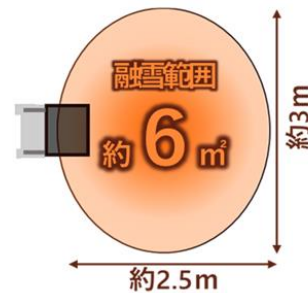

TUMORAN

ツモラン

ボタンプッシュで融雪開始 タイマー付き

■スポット融雪範囲（目安）

※融雪範囲は設置環境や、積雪スピードなどにより若干変動します。

SPEC 仕様

名称	遠赤スポット融雪TUMORAN ツモラン
電源	単相200V 2,700W
寸法	W680×D900×H1,960mm
重量	本体14.5kg（電源ケーブル含む） スタンド32.5kg（ベース、支柱、つなぎ含む）
電源接続	接地2P20A引掛コンセント 5m付属
ランプ	遠赤外線ランプ900W×3本
使用方法	押し釦スイッチ式 内部タイマーで自動OFF ※タイマー運転中はOFFボタンで停止可能
使用環境	周辺温度+5℃～-20℃
連続運転時間	20時間以内推奨